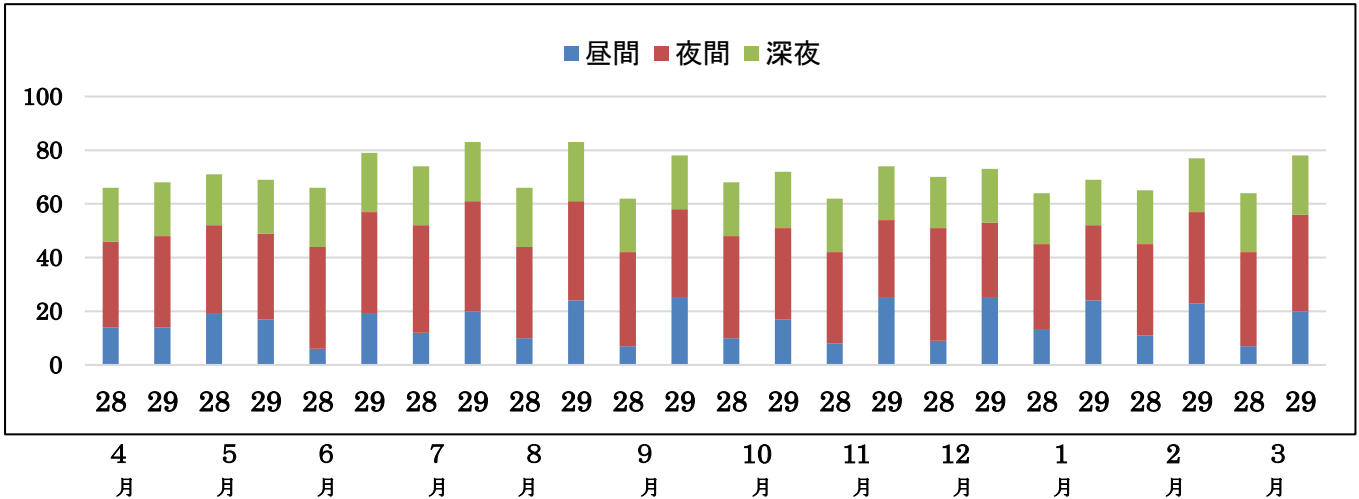

パトロール活動報告

パトロール隊員による平成28年度・29年度の年間活動状況（実績）の回数を月ごとにグラフで表にしてみました。前年度に比べて若干ですが、パトロール回数が増加しておりますので、今後は更に積極的な活動をしていきたいと思ひます。

時間やコースも不定期・乱線にして日々パトロール活動をしています。

- 上記のグラフは、車輛（青パト）と徒歩によるパトロール活動の合計回数（1回概ね青パト2時間・徒歩パト1時間）
- パトロール中に無施錠の自転車が目立ちます。市民の皆さんも自転車には必ず鍵をかけるように心がけてください。
- 市内が暗いと犯罪が発生しやすくなることから、廃棄物や放置自転車とともに街灯の異常箇所も確認し、市役所へ通報します。

あおばずく隊から一言

今年の1月から青パト隊員として活動を始めました。先輩隊員の方々にご指導いただき、やっとスムーズにパトロールができるようになりました。

昨今、子供達が巻き込まれる犯罪が増加しています。羽村市は公園が多く、子供達がいつも楽しそうに遊んでいます。そんな子供達が安心して生活できるように見守りつつ、市民の皆様の声に耳を傾け、情報収集しながらパトロールに生かしていき、地域の安全に貢献できるように頑張りたいと思ひます。

柑子木 裕美 隊員

今年1月に「あおばずく隊」に仲間入りさせていただきました5か月になります。

5年前に24年ぶりに羽村に戻り、地域でお役に立てることはないかと思ひていたところ、今回、市民パトロールのお話を伺い登録させていただきました。

月数回ほど青パトに乗車していますが、まだ市内知らない場所や道路が多く苦労していますが、先輩方から丁寧な実地指導をいただきとても助かっています。

パトロール活動を通して地域での交流を深めながら、羽村が安全で安心して暮らせる街となるよう、微力ですが活動していきたいと思ひます。

加藤 進 隊員