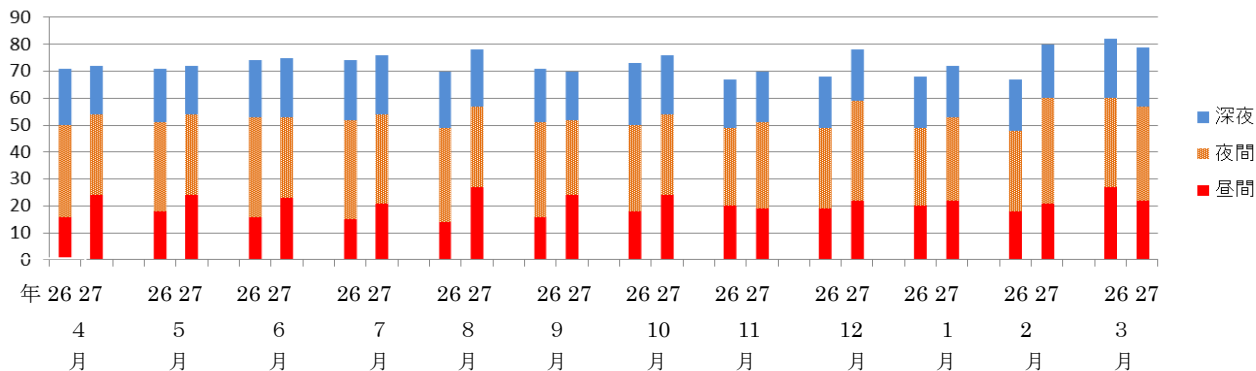

◎市民パトロールセンターに寄せられた情報

*（ ）内の数は、昨年同時期の件数です

把握件数	99件(91件)	期間	H.27年4月1日～H.28年3月31日(12ヵ月間)
把握状況の形態	凶悪犯罪（放火・強盗・ひき逃げ等）	1	(0)
	窃盗（屋内外・空き巣・万引き他）	0	(2)
	性犯罪関係（露出・わいせつ行為他）	39	(35)
	不審行為（徘徊・声かけなど）	6	(21)
	ひったくり等（脅迫行為・粗暴犯など含む）	3	(0)
	振り込み詐欺等（知能犯関係ほか）	10	(27)
その他（火災・迷い人の手配など）	40	(6)	
	合計	99件	(91件)

パトロールセンターに寄せられた情報の犯罪形態をみると、99件中、断トツに多いのが公然わいせつ等の性犯罪につながる情報です。さらに不審者の徘徊や不審な行動による情報が多く寄せられました。引き続き厳重な警戒が必要です。その他については、火災や詐欺に関する情報が断突でした。

27年度を通し、放置自転車や街灯異常の措置・報告が多く上げられました。

現在、羽村市内で自転車盗が多く発生していることもあり、駅前の駐輪場周辺を重点的にパトロールし、無施錠・放置自転車の発見・防止に努めていきます。

パトロール活動報告

パトロール隊員による平成26年度・27年度の年間活動状況（実績）の回数を月ごとにグラフで表してみました。前年に比べて若干ですが、パトロール回数が増えており隊員の積極的な努力がうかがえると思います。当然ですが、昼間より市民の目が届きにくい夜間に重点をおき、時間やコースも不定期・乱線にしてパトロールしています。月ごとの日々の中で昼夜の区別なく時間帯には活動しています。今後も一層のご支援をお願いします！