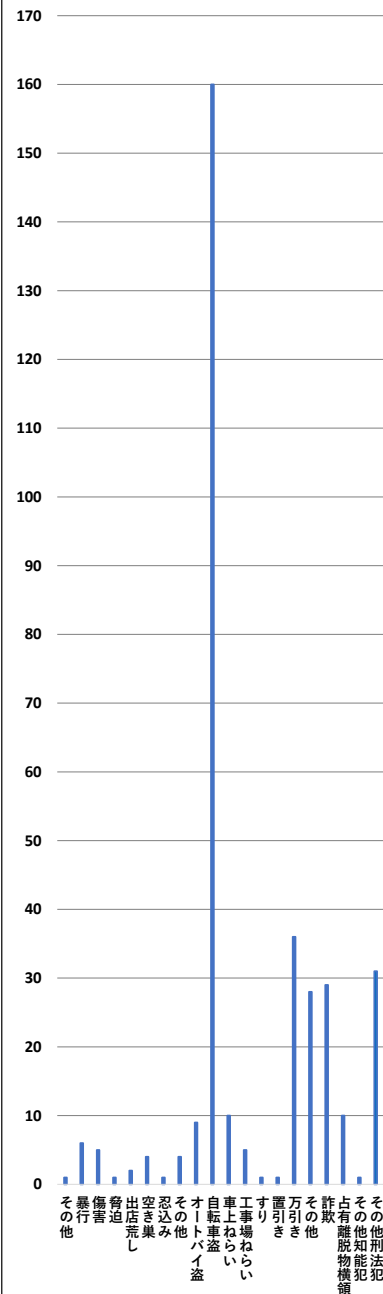

令和7年1月～10月末 羽村市内犯罪認知件数

羽村市内 町丁別 犯罪認知件数及び自転車盗の対比

町丁	総合計	凶悪犯				侵入窃盗				非侵入窃盗							その他					
		その他	暴行	傷害	脅迫	出店荒し	空き巣	忍込み	その他	オートバイ盗	自転車盗	車上ねらい	工事場ねらい	すり	置引き	万引き	その他	詐欺	占有離脱物横領	その他知能犯	その他刑法犯	
川崎	1																					1
川崎1丁目	2																					1
川崎2丁目	1		1																			1
川崎4丁目	1																					1
五ノ神	1							1														
五ノ神1丁目	25									22	1							1	1			1
五ノ神2丁目	10									8						1						1
五ノ神3丁目	1																					1
五ノ神4丁目	26								1	15						3	3	1	2			1
栄町1丁目	19									12						2	1	2	1			1
栄町2丁目	24	1	1				1			9	2					6	1	1				2
栄町3丁目	8											5					1	1		1		
神明台1丁目	11									5	1						1	4				
神明台2丁目	18			1					1	2						6	2	5				1
神明台3丁目	19									10						2	3	3				1
神明台4丁目	3			1			1									1						
玉川1丁目	1									1												
羽	6						1	1		2			1							1		
羽加美1丁目	5			1						1								1	1			1
羽加美4丁目	2			1																		1
羽中1丁目	5										1				1	1	1					1
羽中2丁目	7					1		1		4	1											
羽中4丁目	1									1												
羽西1丁目	2									1								1				
羽西2丁目	2									2												
羽西3丁目	1									1												
羽東1丁目	12			1						9							1	1				
富士見平1丁目	12									2					5	2						3
富士見平2丁目	4			1																		3
双葉町2丁目	2								1	1												
双葉町3丁目	1									1												
緑ヶ丘1丁目	11					1			1	4						1	2					2
緑ヶ丘2丁目	7			1						2						2	1					1
緑ヶ丘3丁目	1									1												
緑ヶ丘4丁目	7									1	1			1		3	1					
緑ヶ丘5丁目	6			1						1						3						1
小作台1丁目	19			1	1					8	1					3	1		1			3
小作台2丁目	24								1	1	14	2				3	1		1			1
小作台3丁目	8					1				3	3											1
小作台5丁目	29								1	18						3	2	2	1			2
羽村市計	345	1	6	5	1	2	4	1	4	9	160	10	5	1	1	36	28	29	10	1	31	

羽村市内 犯罪手口別認知件数

※ 本データは警視庁HPからダウンロードしたものである。