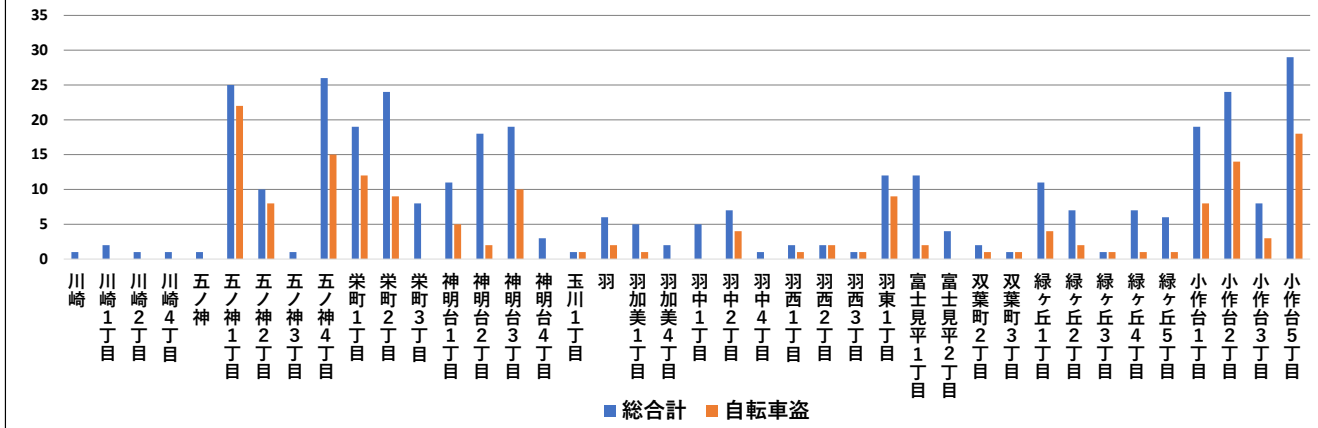

令和7年1月～10月末 羽村市内犯罪認知件数

羽村市内 町丁別 犯罪認知件数及び自転車盗の対比

町丁	総合計	凶悪犯				侵入窃盗				非侵入窃盗							その他					
		その他	暴行	傷害	脅迫	出店荒し	空き巣	忍込み	その他	オートバイ盗	自転車盗	車上ねらい	工事場ねらい	すり	置引き	万引き	その他	詐欺	占有離脱物横領	その他知能犯	その他刑法犯	
川崎	1																					1
川崎1丁目	2																					1
川崎2丁目	1		1																			1
川崎4丁目	1																					1
五ノ神	1							1														
五ノ神1丁目	25									22	1							1	1			1
五ノ神2丁目	10									8						1						1
五ノ神3丁目	1																					1
五ノ神4丁目	26								1	15						3	3	1	2			1
栄町1丁目	19									12						2	1	2	1			1
栄町2丁目	24	1	1				1			9	2					6	1	1				2
栄町3丁目	8											5					1	1		1		
神明台1丁目	11									5	1						1	4				
神明台2丁目	18			1					1	2						6	2	5				1
神明台3丁目	19									10						2	3	3				1
神明台4丁目	3			1			1									1						
玉川1丁目	1									1												
羽	6						1	1		2			1							1		
羽加美1丁目	5			1						1								1	1			1
羽加美4丁目	2			1																		1
羽中1丁目	5										1				1	1	1					1
羽中2丁目	7					1		1		4	1											
羽中4丁目	1									1												
羽西1丁目	2									1								1				
羽西2丁目	2									2												
羽西3丁目	1									1												
羽東1丁目	12			1						9							1	1				
富士見平1丁目	12									2					5	2						3
富士見平2丁目	4			1																		3
双葉町2丁目	2								1	1												
双葉町3丁目	1									1												
緑ヶ丘1丁目	11					1			1	4						1	2					2
緑ヶ丘2丁目	7			1						2						2	1					1
緑ヶ丘3丁目	1									1												
緑ヶ丘4丁目	7									1	1			1		3	1					
緑ヶ丘5丁目	6			1						1						3						1
小作台1丁目	19			1	1					8	1					3	1		1			3
小作台2丁目	24								1	1	14	2				3	1		1			1
小作台3丁目	8					1				3	3											1
小作台5丁目	29								1	18						3	2	2	1			2
羽村市計	345	1	6	5	1	2	4	1	4	9	160	10	5	1	1	36	28	29	10	1	31	