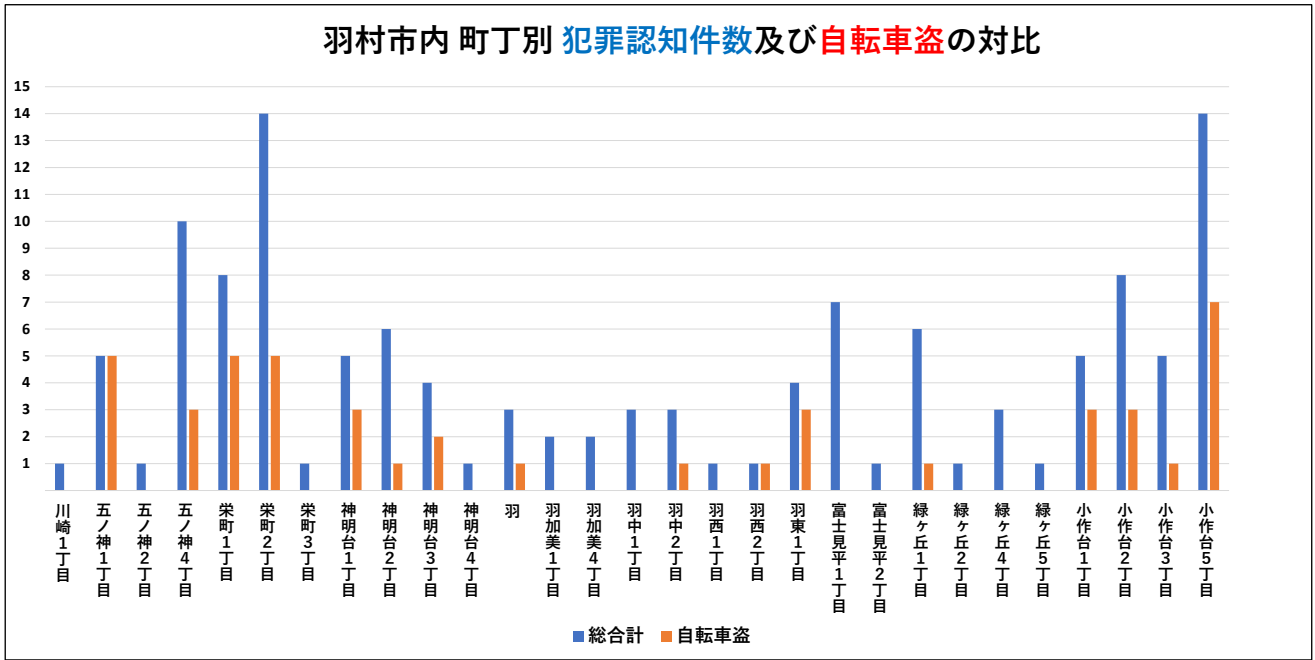

# 令和7年1月～4月末 羽村市内犯罪認知件数

	総合計	凶悪犯		粗暴犯		侵入窃盗				非侵入盗					その他		
		その他凶悪犯	暴行	傷害	出店荒し	空き巣	その他	オートバイ盗	自転車盗	車上ねらい	すり	置引き	万引き	その他非侵入盗	詐欺	占有離脱物横領	その他刑法犯
川崎1丁目	1													1			
五ノ神1丁目	5							5									
五ノ神2丁目	1															1	
五ノ神4丁目	10							3				3	2		2		
栄町1丁目	8							5				1	1		1		
栄町2丁目	14	1	1			1		5				4		1		1	
栄町3丁目	1												1				
神明台1丁目	5							3					1	1			
神明台2丁目	6							1				5					
神明台3丁目	4							2				1	1				
神明台4丁目	1					1											
羽	3							1		1					1		
羽加美1丁目	2		1													1	
羽加美4丁目	2			1												1	
羽中1丁目	3											1	1			1	
羽中2丁目	3					1	1	1									
羽西1丁目	1													1			
羽西2丁目	1							1									
羽東1丁目	4		1					3									
富士見平1丁目	7											2	2			3	
富士見平2丁目	1															1	
緑ヶ丘1丁目	6				1	1		1					1	1		1	
緑ヶ丘2丁目	1			1													
緑ヶ丘4丁目	3										1		2				
緑ヶ丘5丁目	1															1	
小作台1丁目	5							3				1				1	
小作台2丁目	8							1	3	2		1				1	
小作台3丁目	5				1			3	1								
小作台5丁目	14							1	7			2	2			2	
計	126	1	3	2	2	3	2	5	45	2	1	1	21	14	5	4	15