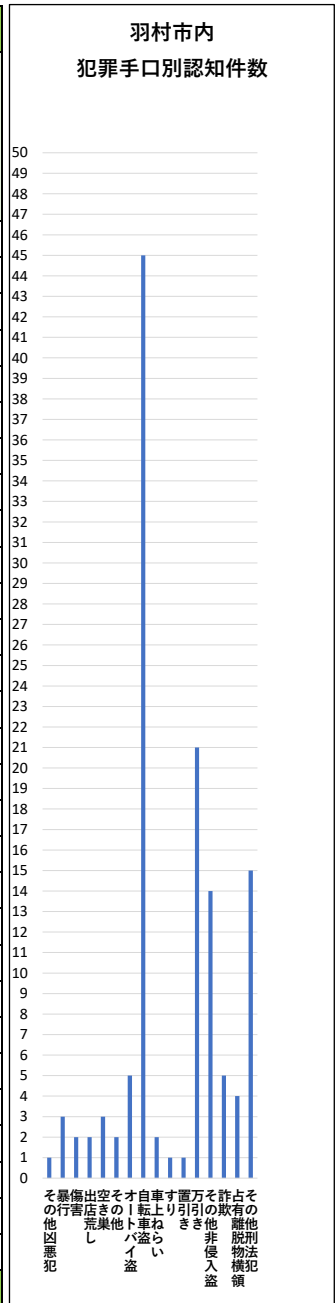

# 令和7年1月～4月末 羽村市内犯罪認知件数

	総合計	凶悪犯		粗暴犯		侵入窃盗				非侵入盗					その他		
		その他凶悪犯	暴行	傷害	出店荒し	空き巣	その他	オートバイ盗	自転車盗	車上ねらい	すり	置引き	万引き	その他非侵入盗	詐欺	占有離脱物横領	その他刑法犯
川崎1丁目	1													1			
五ノ神1丁目	5							5									
五ノ神2丁目	1															1	
五ノ神4丁目	10							3				3	2		2		
栄町1丁目	8							5				1	1		1		
栄町2丁目	14	1	1			1		5				4		1		1	
栄町3丁目	1												1				
神明台1丁目	5							3					1	1			
神明台2丁目	6							1				5					
神明台3丁目	4							2				1	1				
神明台4丁目	1					1											
羽	3							1		1					1		
羽加美1丁目	2		1													1	
羽加美4丁目	2			1												1	
羽中1丁目	3											1	1			1	
羽中2丁目	3					1	1	1									
羽西1丁目	1													1			
羽西2丁目	1							1									
羽東1丁目	4		1					3									
富士見平1丁目	7											2	2			3	
富士見平2丁目	1															1	
緑ヶ丘1丁目	6				1	1		1					1	1		1	
緑ヶ丘2丁目	1			1													
緑ヶ丘4丁目	3										1		2				
緑ヶ丘5丁目	1															1	
小作台1丁目	5							3				1				1	
小作台2丁目	8							1	3	2		1				1	
小作台3丁目	5				1			3	1								
小作台5丁目	14							1	7			2	2			2	
計	126	1	3	2	2	3	2	5	45	2	1	1	21	14	5	4	15

※ 本データは警視庁HPからダウンロードしたものである。