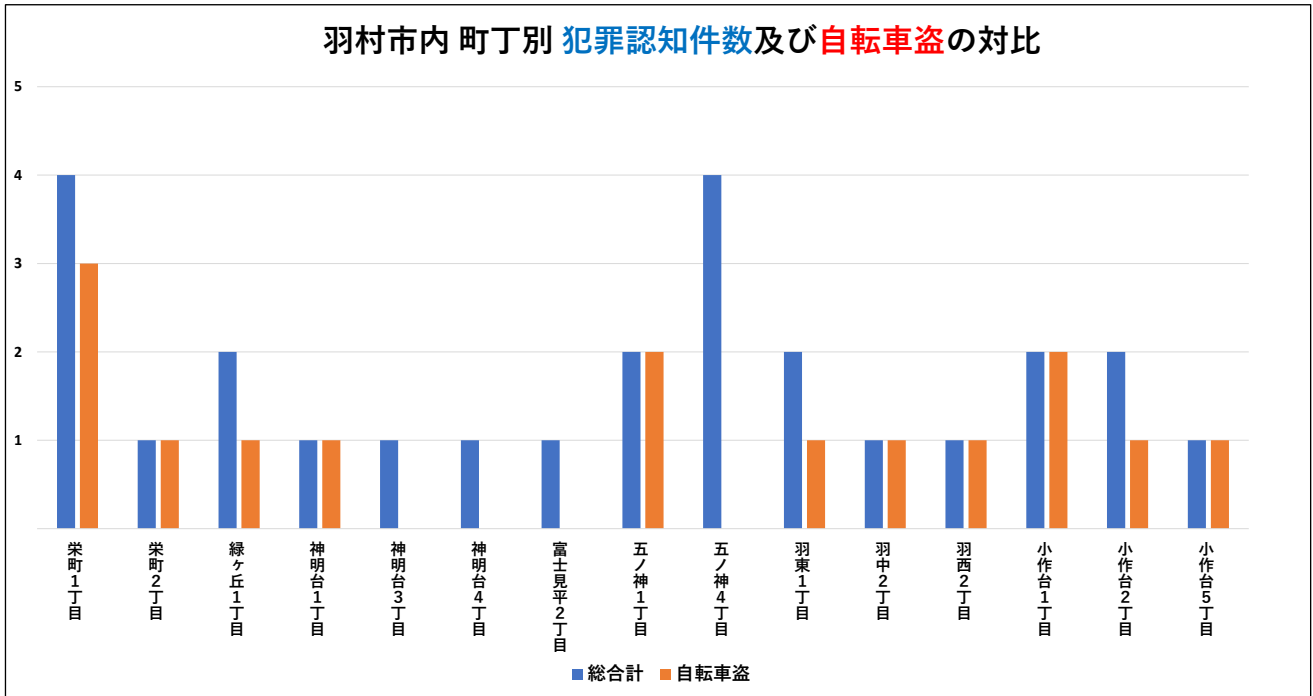

令和7年1月末 羽村市内犯罪認知件数

	総合計	粗暴犯	侵入窃盗	非侵入盗				その他
		暴行	空き巣	自転車盗	車上ねらい	万引き	その他非侵入盗	その他刑法犯
栄町1丁目	4			3			1	
栄町2丁目	1			1				
緑ヶ丘1丁目	2			1			1	
神明台1丁目	1			1				
神明台3丁目	1						1	
神明台4丁目	1		1					
富士見平2丁目	1							1
五ノ神1丁目	2			2				
五ノ神4丁目	4					3	1	
羽東1丁目	2	1		1				
羽中2丁目	1			1				
羽西2丁目	1			1				
小作台1丁目	2			2				
小作台2丁目	2			1	1			
小作台5丁目	1			1				
計	26	1	1	15	1	3	4	1