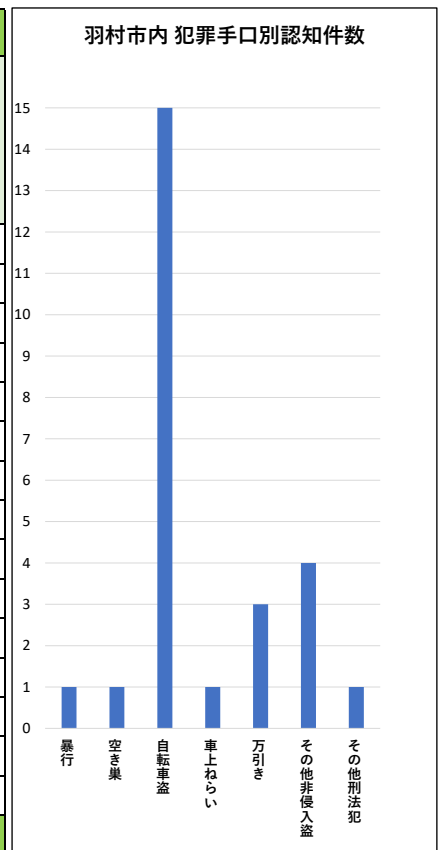

令和7年1月末 羽村市内犯罪認知件数

	総合計	粗暴犯	侵入窃盗	非侵入盗				その他
		暴行	空き巣	自転車盗	車上ねらい	万引き	その他非侵入盗	その他刑法犯
栄町1丁目	4			3			1	
栄町2丁目	1			1				
緑ヶ丘1丁目	2			1			1	
神明台1丁目	1			1				
神明台3丁目	1						1	
神明台4丁目	1		1					
富士見平2丁目	1							1
五ノ神1丁目	2			2				
五ノ神4丁目	4					3	1	
羽東1丁目	2	1		1				
羽中2丁目	1			1				
羽西2丁目	1			1				
小作台1丁目	2			2				
小作台2丁目	2			1	1			
小作台5丁目	1			1				
計	26	1	1	15	1	3	4	1