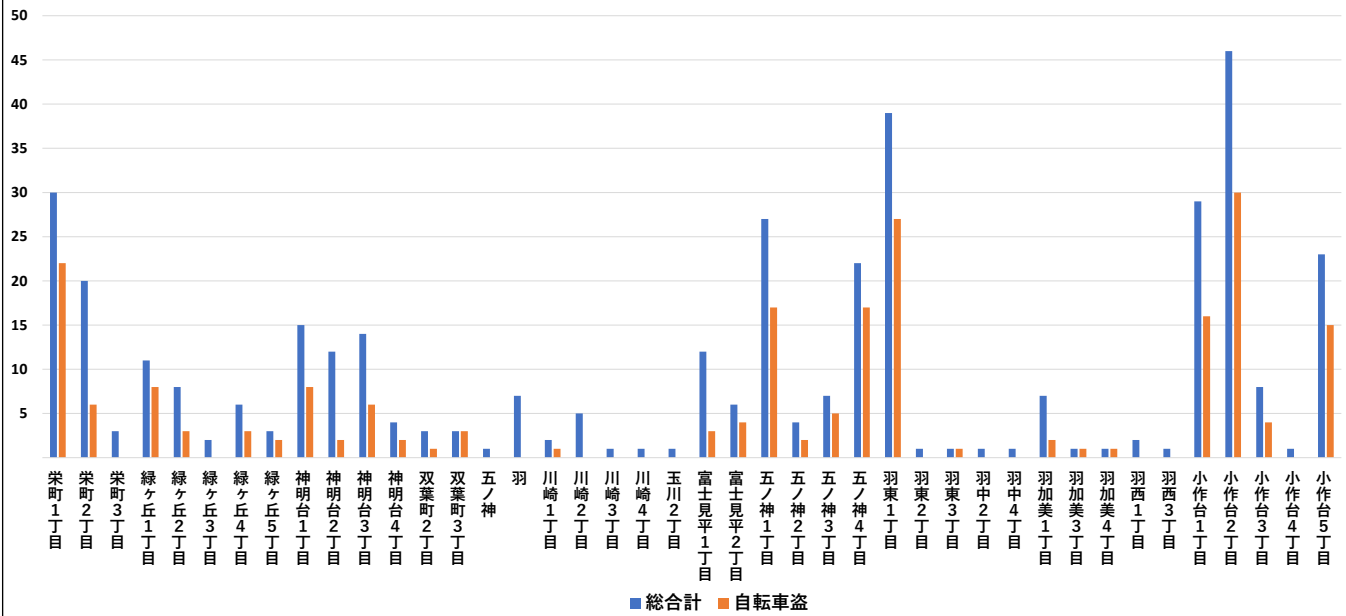

# 令和6年12月末 羽村市内犯罪認知件数

## 羽村市内 町丁別 犯罪認知件数及び自転車盗の対比

■ 総合計 ■ 自転車盗

	総合計	凶悪犯					粗暴犯							侵入窃										その他			
		強盗	暴行	傷害	脅迫	恐喝	その他の侵入窃	自動車盗	オートバイ盗	自転車盗	車上ねらい	工事場ねらい	すり	万引き	その他の非侵入窃	詐欺	占有離脱物横領	その他知能犯	その他刑法犯								
栄町1丁目	30									22				3	1	3	1										
栄町2丁目	20	1								6	2			9	2												
栄町3丁目	3													1	1				1								
緑ヶ丘1丁目	11									8				2					1								
緑ヶ丘2丁目	8									3	1			1	1	1			1								
緑ヶ丘3丁目	2													1					1								
緑ヶ丘4丁目	6									3				1	1				1								
緑ヶ丘5丁目	3									2									1								
神明台1丁目	15		1							8	1			2	2				1								
神明台2丁目	12		1							1	2			5	1	1			1								
神明台3丁目	14									1	6			5	1	1			1								
神明台4丁目	4									2				1					1								
双葉町2丁目	3				1					1									1								
双葉町3丁目	3									3																	
五ノ神	1																		1								
羽	7													1					5								
川崎1丁目	2									1						1											
川崎2丁目	5			1										3		1											
川崎3丁目	1																		1								
川崎4丁目	1											1															
玉川2丁目	1													1													
富士見平1丁目	12						1			3				3	3				2								
富士見平2丁目	6									4				1	1												
五ノ神1丁目	27		1		1					17				1	4				3								
五ノ神2丁目	4		1		1					2																	
五ノ神3丁目	7									5	1			1													
五ノ神4丁目	22		1							17	1			1					2								
羽東1丁目	39		1							27				2	4	1		1	3								
羽東2丁目	1																		1								
羽東3丁目	1									1																	
羽中2丁目	1															1											
羽中4丁目	1															1											
羽加美1丁目	7		1			1				2				1	1		1										
羽加美3丁目	1									1																	
羽加美4丁目	1									1																	
羽西1丁目	2													1					1								
羽西3丁目	1																		1								
小作台1丁目	29		1				2			16				2	3	2	1		2								
小作台2丁目	46					1	1			3	30			4	5	1			1								
小作台3丁目	8									1	4	1			1	1											
小作台4丁目	1																		1								
小作台5丁目	23									1	15	1				2			2								
計	392	1	8	2	3	2	3	1	6	212	8	1	1	37	43	18	8	1	37								