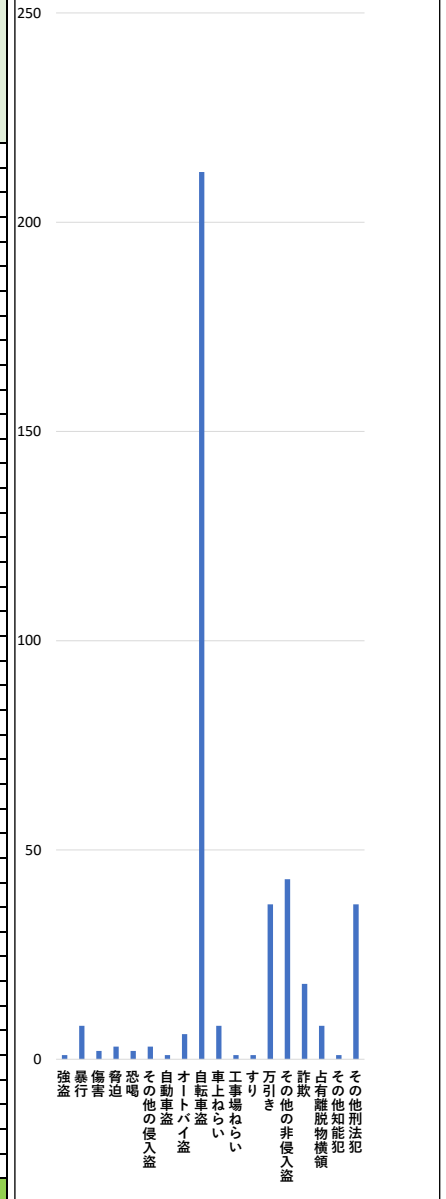

羽村市内 犯罪手口別認知件数

※ 本データは警視庁HPからダウンロードしたものである。