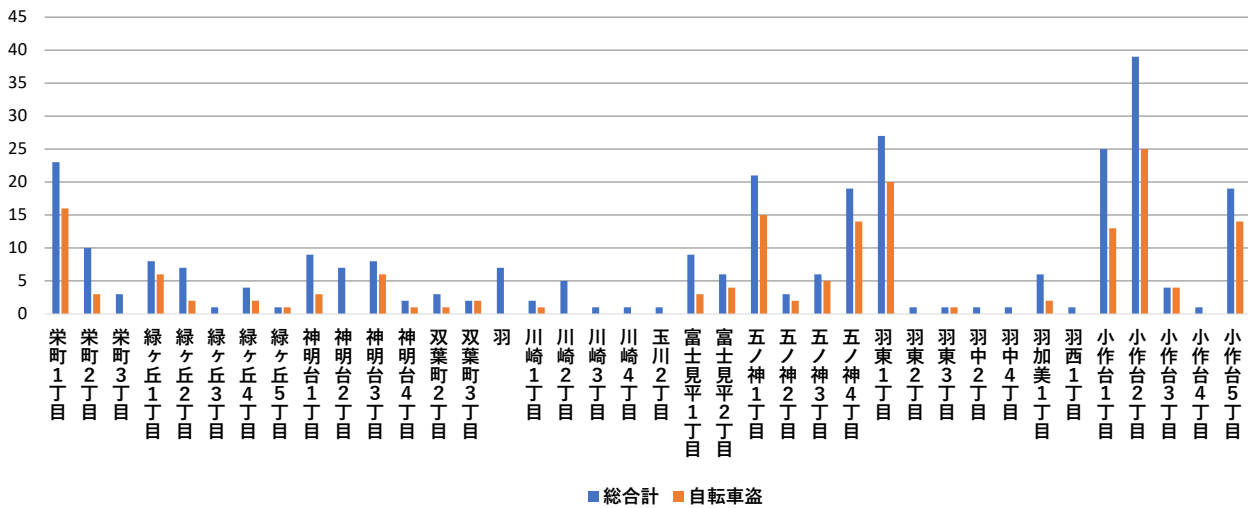

令和6年9月末 羽村市内犯罪認知件数

羽村市内 町丁別 犯罪認知総数及び自転車盗の対比

	総合計	粗暴犯				侵入窃盗	非侵入窃盗							その他			
		暴行	傷害	脅迫	恐喝	その他	オートバイ盗	自転車盗	車上ねらい	工事場ねらい	すり	万引き	その他	詐欺	占有離脱物横領	その他刑法犯	
栄町1丁目	23							16					3	1	2	1	
栄町2丁目	10							3	2				5				
栄町3丁目	3												1	1		1	
緑ヶ丘1丁目	8							6					1			1	
緑ヶ丘2丁目	7							2	1				1	1	1	1	
緑ヶ丘3丁目	1															1	
緑ヶ丘4丁目	4							2					1			1	
緑ヶ丘5丁目	1							1									
神明台1丁目	9	1						3	1				1	2		1	
神明台2丁目	7						1					4	1			1	
神明台3丁目	8							6				2					
神明台4丁目	2							1								1	
双葉町2丁目	3		1					1								1	
双葉町3丁目	2							2									
羽	7									1		1				5	
川崎1丁目	2							1						1			
川崎2丁目	5		1									3		1			
川崎3丁目	1															1	
川崎4丁目	1								1								
玉川2丁目	1											1					
富士見平1丁目	9					1		3				2	3				
富士見平2丁目	6							4					1	1			
五ノ神1丁目	21	1		1				15					2			2	
五ノ神2丁目	3			1				2									
五ノ神3丁目	6							5	1								
五ノ神4丁目	19	1						14	1				1			2	
羽東1丁目	27	1						20					4	1		1	
羽東2丁目	1															1	
羽東3丁目	1							1									
羽中2丁目	1													1			
羽中4丁目	1													1			
羽加美1丁目	6					1		2				1	1		1		
羽西1丁目	1												1				
小作台1丁目	25	1				1		13				2	3	2	1	2	
小作台2丁目	39			1			3	25				4	4		1	1	
小作台3丁目	4							4									
小作台4丁目	1																1
小作台5丁目	19							14	1				1		2	1	
計	295	5	2	3	1	2	4	166	7	1	1	23	32	14	8	26	