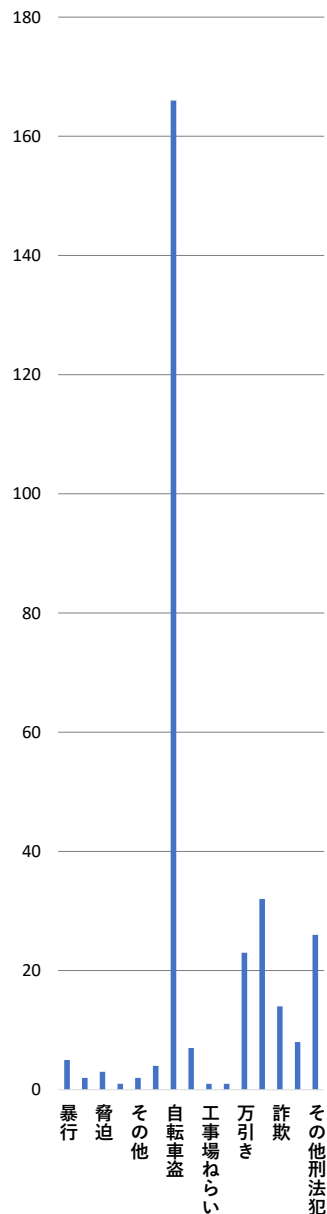

令和6年9月末 羽村市内犯罪認知件数

羽村市内 町丁別 犯罪認知総数及び自転車盗の対比

	総合計	粗暴犯				侵入窃盗	非侵入窃盗							その他			
		暴行	傷害	脅迫	恐喝	その他	オートバイ盗	自転車盗	車上ねらい	工事場ねらい	すり	万引き	その他	詐欺	占有離脱物横領	その他刑法犯	
栄町1丁目	23							16					3	1	2	1	
栄町2丁目	10							3	2				5				
栄町3丁目	3												1	1		1	
緑ヶ丘1丁目	8							6					1			1	
緑ヶ丘2丁目	7							2	1				1	1	1	1	
緑ヶ丘3丁目	1															1	
緑ヶ丘4丁目	4							2					1			1	
緑ヶ丘5丁目	1							1									
神明台1丁目	9	1						3	1				1	2		1	
神明台2丁目	7						1					4	1			1	
神明台3丁目	8							6				2					
神明台4丁目	2							1								1	
双葉町2丁目	3		1					1								1	
双葉町3丁目	2							2									
羽	7									1		1				5	
川崎1丁目	2							1						1			
川崎2丁目	5		1									3		1			
川崎3丁目	1															1	
川崎4丁目	1								1								
玉川2丁目	1											1					
富士見平1丁目	9					1		3				2	3				
富士見平2丁目	6							4					1	1			
五ノ神1丁目	21	1		1				15					2			2	
五ノ神2丁目	3			1				2									
五ノ神3丁目	6							5	1								
五ノ神4丁目	19	1						14	1				1			2	
羽東1丁目	27	1						20					4	1		1	
羽東2丁目	1															1	
羽東3丁目	1							1									
羽中2丁目	1													1			
羽中4丁目	1													1			
羽加美1丁目	6					1		2				1	1		1		
羽西1丁目	1												1				
小作台1丁目	25	1				1		13				2	3	2	1	2	
小作台2丁目	39			1			3	25				4	4		1	1	
小作台3丁目	4							4									
小作台4丁目	1																1
小作台5丁目	19							14	1				1		2	1	
計	295	5	2	3	1	2	4	166	7	1	1	23	32	14	8	26	

手口別

※ 本データは警視庁HPからダウンロードしたものである。