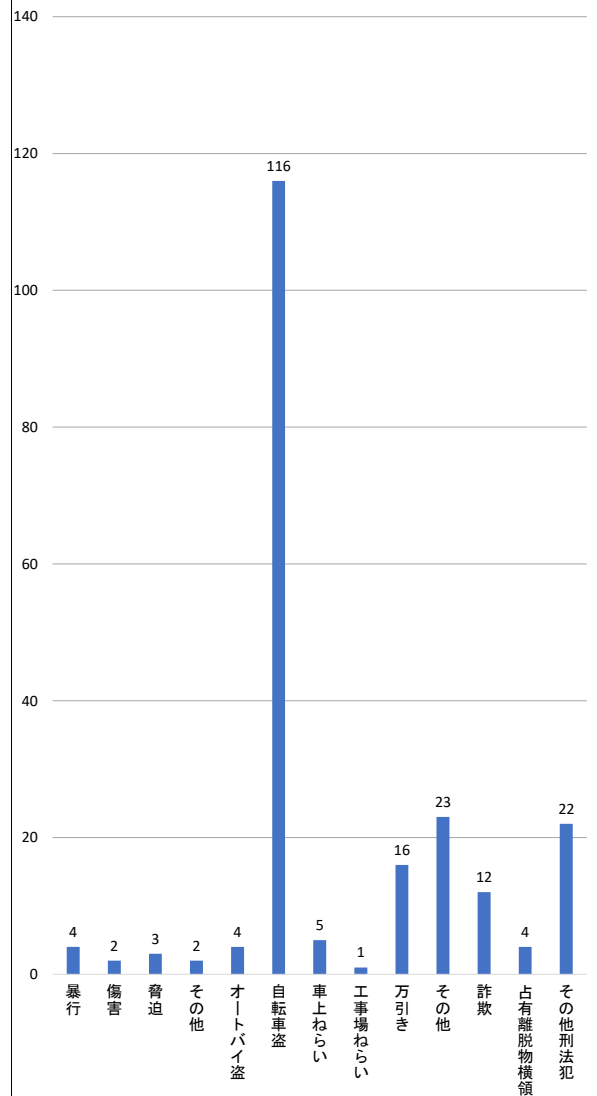

令和6年7月末 羽村市内犯罪認知件数

令和6年7月末 羽村市内 町丁別 犯罪認知件数と自転車盗認知件数

	総合計	粗暴犯			侵入窃盗	非侵入窃盗					その他			
		暴行	傷害	脅迫	その他	オートバイ盗	自転車盗	車上ねらい	工事場ねらい	万引き	その他	詐欺	占有離脱物横領	その他刑法犯
柴町1丁目	18						12			3	1	2		
柴町2丁目	5						3	1		1				
柴町3丁目	1											1		
緑ヶ丘1丁目	4						3					1		
緑ヶ丘2丁目	6						2	1			1	1		1
緑ヶ丘3丁目	1													1
緑ヶ丘4丁目	4						2					1		1
緑ヶ丘5丁目	1						1							
神明台1丁目	7	1					2			1	2			1
神明台2丁目	6					1			4					1
神明台3丁目	5						4		1					
神明台4丁目	2						1							1
双葉町2丁目	3		1				1							1
羽	5													5
川崎1丁目	2						1					1		
川崎2丁目	4		1								2		1	
川崎3丁目	1													1
川崎4丁目	1								1					
富士見平1丁目	9				1		3			2	3			
富士見平2丁目	6						4				1	1		
五ノ神1丁目	16	1		1			10				2			2
五ノ神2丁目	1			1										
五ノ神3丁目	6						5	1						
五ノ神4丁目	13	1					10	1						1
羽東1丁目	15						12				3			
羽東2丁目	1													1
羽東3丁目	1						1							
羽中4丁目	1										1			
羽加美1丁目	4						1		1	1		1		
羽西1丁目	1									1				
小作台1丁目	22	1			1		11			2	3	2		2
小作台2丁目	23			1		3	13			2	3			1
小作台3丁目	3						3							
小作台4丁目	1													1
小作台5丁目	15						11	1					2	1
計	214	4	2	3	2	4	116	5	1	16	23	12	4	22

令和6年7月末 羽村市内 犯罪手口別認知件数

※ 本データは警視庁HPからダウンロードしたものである。