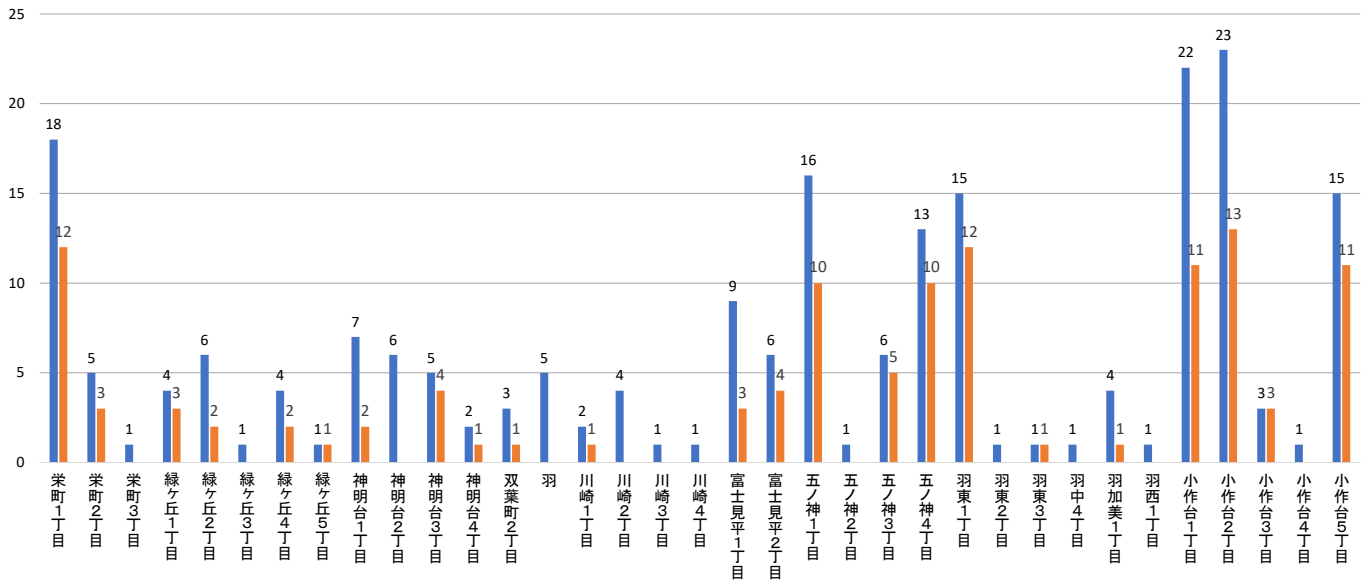

令和6年7月末 羽村市内犯罪認知件数

令和6年7月末 羽村市内 町丁別 犯罪認知件数と自転車盗認知件数

	総合計	粗暴犯			侵入窃盗	非侵入窃盗					その他			
		暴行	傷害	脅迫	その他	オートバイ盗	自転車盗	車上ねらい	工事場ねらい	万引き	その他	詐欺	占有離脱物横領	その他刑法犯
柴町1丁目	18						12			3	1	2		
柴町2丁目	5						3	1		1				
柴町3丁目	1											1		
緑ヶ丘1丁目	4						3					1		
緑ヶ丘2丁目	6						2	1			1	1		1
緑ヶ丘3丁目	1													1
緑ヶ丘4丁目	4						2					1		1
緑ヶ丘5丁目	1						1							
神明台1丁目	7	1					2			1	2			1
神明台2丁目	6					1			4					1
神明台3丁目	5						4		1					
神明台4丁目	2						1							1
双葉町2丁目	3		1				1							1
羽	5													5
川崎1丁目	2						1					1		
川崎2丁目	4		1								2		1	
川崎3丁目	1													1
川崎4丁目	1								1					
富士見平1丁目	9				1		3			2	3			
富士見平2丁目	6						4				1	1		
五ノ神1丁目	16	1		1			10				2			2
五ノ神2丁目	1			1										
五ノ神3丁目	6						5	1						
五ノ神4丁目	13	1					10	1						1
羽東1丁目	15						12				3			
羽東2丁目	1													1
羽東3丁目	1						1							
羽中4丁目	1										1			
羽加美1丁目	4						1		1	1		1		
羽西1丁目	1									1				
小作台1丁目	22	1			1		11			2	3	2		2
小作台2丁目	23			1		3	13			2	3			1
小作台3丁目	3						3							
小作台4丁目	1													1
小作台5丁目	15						11	1					2	1
計	214	4	2	3	2	4	116	5	1	16	23	12	4	22