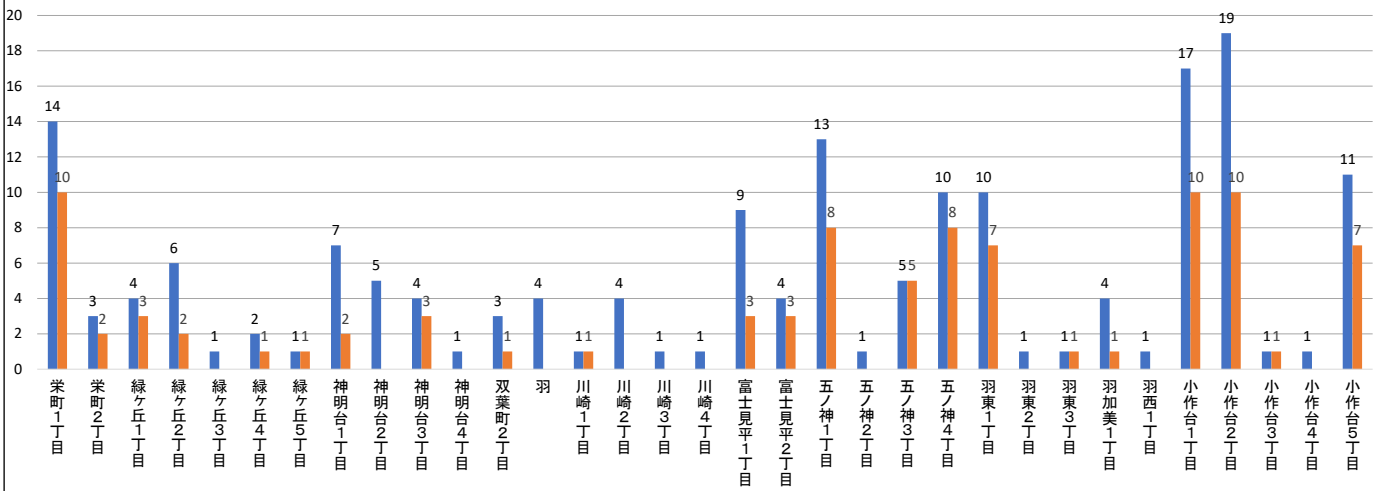

令和6年6月末 羽村市内犯罪認知件数

令和6年6月末 羽村市内 町丁別 犯罪認知件数と自転車盗認知件数

	総合計	粗暴犯			侵入窃盗	非侵入窃盗							その他		
		暴行	傷害	脅迫	その他侵入窃盗	オートバイ盗	自転車盗	車上ねらい	工事場ねらい	万引き	その他非侵入窃盗	詐欺	占有離脱物横領	その他刑法犯	
栄町1丁目	14						10				3		1		
栄町2丁目	3						2				1				
緑ヶ丘1丁目	4						3					1			
緑ヶ丘2丁目	6						2	1				1	1		1
緑ヶ丘3丁目	1														1
緑ヶ丘4丁目	2						1						1		
緑ヶ丘5丁目	1						1								
神明台1丁目	7	1					2					1	2		1
神明台2丁目	5					1					3				1
神明台3丁目	4						3				1				
神明台4丁目	1														1
双葉町2丁目	3		1				1								1
羽	4														4
川崎1丁目	1						1								
川崎2丁目	4		1									2		1	
川崎3丁目	1														1
川崎4丁目	1								1						
富士見平1丁目	9				1		3			2	3				
富士見平2丁目	4						3				1				
五ノ神1丁目	13			1			8				2				2
五ノ神2丁目	1			1											
五ノ神3丁目	5						5								
五ノ神4丁目	10	1					8	1							
羽東1丁目	10						7				3				
羽東2丁目	1														1
羽東3丁目	1						1								
羽加美1丁目	4						1			1	1		1		
羽西1丁目	1									1					
小作台1丁目	17	1					10			2	1	2			1
小作台2丁目	19			1		3	10			2	2				1
小作台3丁目	1						1								
小作台4丁目	1														1
小作台5丁目	11						7	1					2		1
計	170	3	2	3	1	4	90	3	1	15	19	7	4		18

令和6年6月末 羽村市内 犯罪手口別認知件数