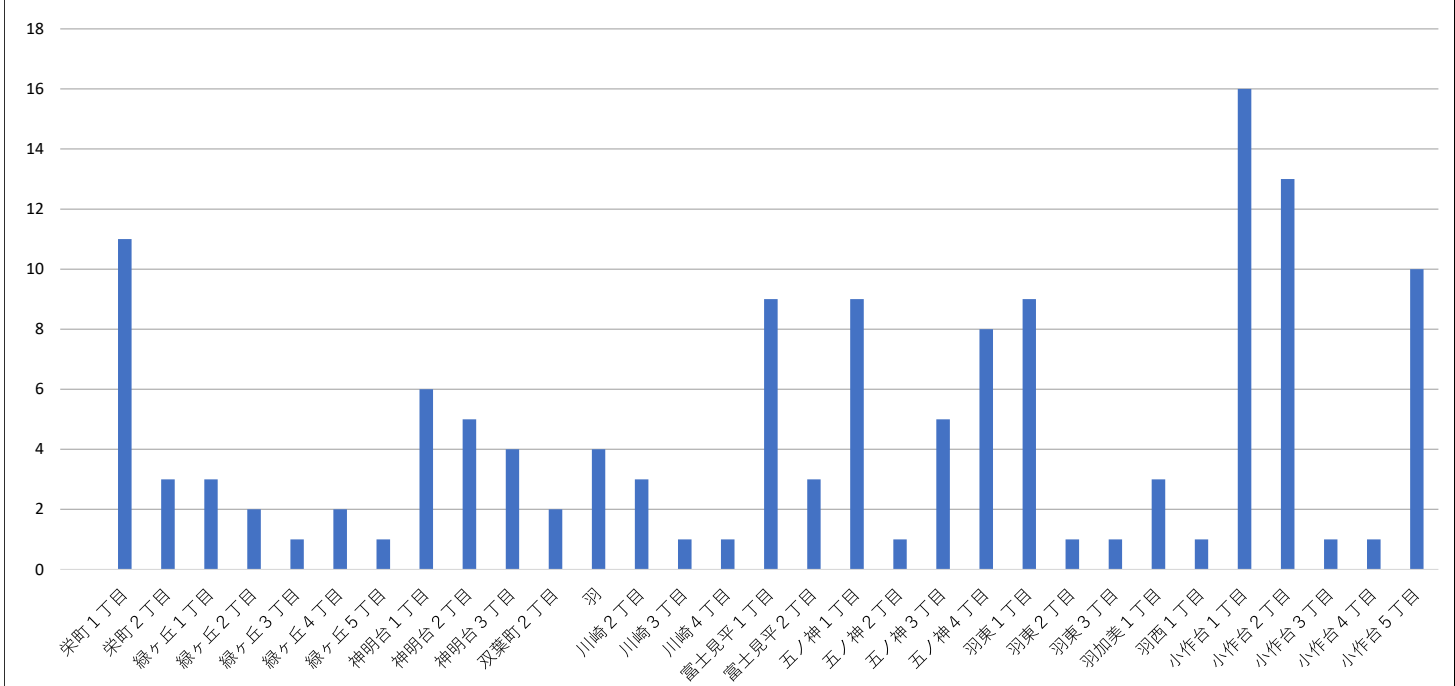

令和6年5月末 羽村市内犯罪認知件数

令和6年5月末 羽村市内 町丁別 犯罪認知状況

| | 総合計 | 粗暴犯 | | | 侵入窃盗 | 非侵入窃盗 | | | | | | その他 | | |
|---------|-----|-----|----|----|----------|--------|------|-------|--------|-----|------------|-----|---------|--------|
| | | 暴行 | 傷害 | 脅迫 | 侵入窃盗のその他 | オートバイ盗 | 自転車盗 | 車上ねらい | 工事場ねらい | 万引き | 他非侵入窃盗のその他 | 詐欺 | 占有離脱物横領 | その他刑法犯 |
| 栄町1丁目 | 11 | | | | | | 7 | | | 3 | | 1 | | |
| 栄町2丁目 | 3 | | | | | | 2 | | | 1 | | | | |
| 緑ヶ丘1丁目 | 3 | | | | | | 2 | | | 1 | | | | |
| 緑ヶ丘2丁目 | 2 | | | | | | | | | 1 | | | | 1 |
| 緑ヶ丘3丁目 | 1 | | | | | | | | | | | | | 1 |
| 緑ヶ丘4丁目 | 2 | | | | | | 1 | | | | | 1 | | |
| 緑ヶ丘5丁目 | 1 | | | | | | 1 | | | | | | | |
| 神明台1丁目 | 6 | 1 | | | | | 1 | | | 1 | 2 | | | 1 |
| 神明台2丁目 | 5 | | | | | 1 | | | | 3 | | | | 1 |
| 神明台3丁目 | 4 | | | | | | 3 | | | 1 | | | | |
| 双葉町2丁目 | 2 | | 1 | | | | | | | | | | | 1 |
| 羽 | 4 | | | | | | | | | | | | | 4 |
| 川崎2丁目 | 3 | | | | | | | | | | 2 | 1 | | |
| 川崎3丁目 | 1 | | | | | | | | | | | | | 1 |
| 川崎4丁目 | 1 | | | | | | | 1 | | | | | | |
| 富士見平1丁目 | 9 | | | | 1 | | 3 | | | 2 | 3 | | | |
| 富士見平2丁目 | 3 | | | | | | 3 | | | | | | | |
| 五ノ神1丁目 | 9 | | | | | | 5 | | | | 2 | | | 2 |
| 五ノ神2丁目 | 1 | | | 1 | | | | | | | | | | |
| 五ノ神3丁目 | 5 | | | | | | 5 | | | | | | | |
| 五ノ神4丁目 | 8 | 1 | | | | | 6 | 1 | | | | | | |
| 羽東1丁目 | 9 | | | | | | 6 | | | | 3 | | | |
| 羽東2丁目 | 1 | | | | | | | | | | | | | 1 |
| 羽東3丁目 | 1 | | | | | | 1 | | | | | | | |
| 羽加美1丁目 | 3 | | | | | | 1 | | | 1 | 1 | | | |
| 羽西1丁目 | 1 | | | | | | | | | | 1 | | | |
| 小作台1丁目 | 16 | 1 | | | | | 9 | | | 2 | 1 | 2 | | 1 |
| 小作台2丁目 | 13 | | | 1 | | 2 | 5 | | | 2 | 2 | | | 1 |
| 小作台3丁目 | 1 | | | | | | 1 | | | | | | | |
| 小作台4丁目 | 1 | | | | | | | | | | | | | 1 |
| 小作台5丁目 | 10 | | | | | | 6 | 1 | | | | | 2 | 1 |
| 計 | 140 | 3 | 1 | 2 | 1 | 3 | 68 | 2 | 1 | 15 | 18 | 6 | 3 | 17 |