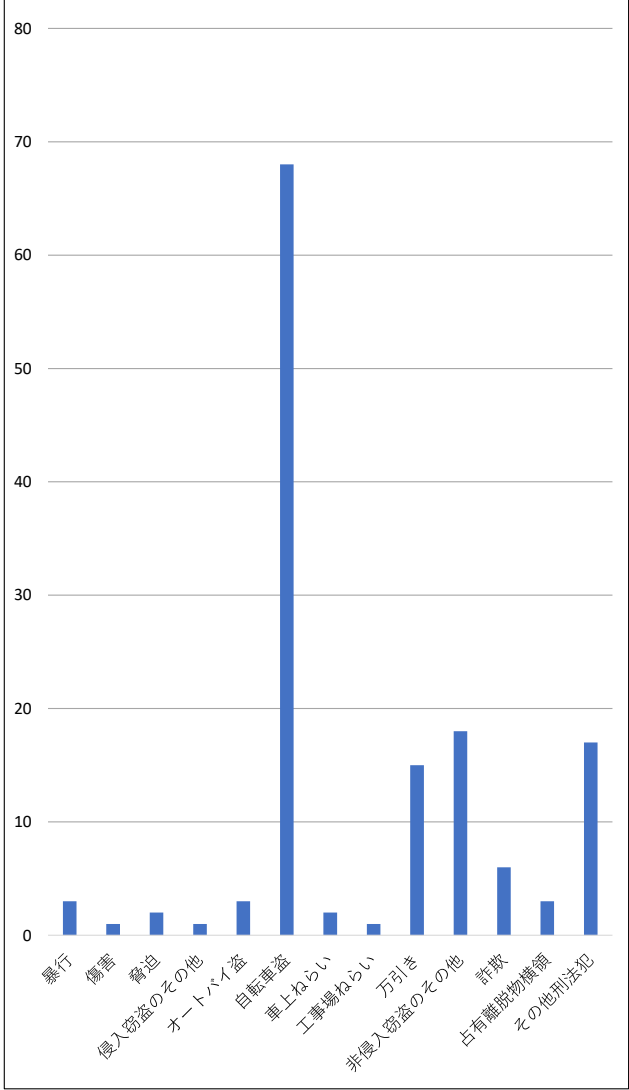

令和6年5月末 羽村市内犯罪認知件数

令和6年5月末 羽村市内 町丁別 犯罪認知状況

| | 総合計 | 粗暴犯 | | | 侵入窃盗 | 非侵入窃盗 | | | | | | その他 | | |
|---------|-----|-----|----|----|----------|--------|------|-------|--------|-----|------------|-----|---------|--------|
| | | 暴行 | 傷害 | 脅迫 | 侵入窃盗のその他 | オートバイ盗 | 自転車盗 | 車上ねらい | 工事場ねらい | 万引き | 他非侵入窃盗のその他 | 詐欺 | 占有離脱物横領 | その他刑法犯 |
| 栄町1丁目 | 11 | | | | | | 7 | | | 3 | | 1 | | |
| 栄町2丁目 | 3 | | | | | | 2 | | | 1 | | | | |
| 緑ヶ丘1丁目 | 3 | | | | | | 2 | | | 1 | | | | |
| 緑ヶ丘2丁目 | 2 | | | | | | | | | 1 | | | | 1 |
| 緑ヶ丘3丁目 | 1 | | | | | | | | | | | | | 1 |
| 緑ヶ丘4丁目 | 2 | | | | | | 1 | | | | | 1 | | |
| 緑ヶ丘5丁目 | 1 | | | | | | 1 | | | | | | | |
| 神明台1丁目 | 6 | 1 | | | | | 1 | | | 1 | 2 | | | 1 |
| 神明台2丁目 | 5 | | | | | 1 | | | | 3 | | | | 1 |
| 神明台3丁目 | 4 | | | | | | 3 | | | 1 | | | | |
| 双葉町2丁目 | 2 | | 1 | | | | | | | | | | | 1 |
| 羽 | 4 | | | | | | | | | | | | | 4 |
| 川崎2丁目 | 3 | | | | | | | | | | 2 | 1 | | |
| 川崎3丁目 | 1 | | | | | | | | | | | | | 1 |
| 川崎4丁目 | 1 | | | | | | | 1 | | | | | | |
| 富士見平1丁目 | 9 | | | | 1 | | 3 | | | 2 | 3 | | | |
| 富士見平2丁目 | 3 | | | | | | 3 | | | | | | | |
| 五ノ神1丁目 | 9 | | | | | | 5 | | | | 2 | | | 2 |
| 五ノ神2丁目 | 1 | | | 1 | | | | | | | | | | |
| 五ノ神3丁目 | 5 | | | | | | 5 | | | | | | | |
| 五ノ神4丁目 | 8 | 1 | | | | | 6 | 1 | | | | | | |
| 羽東1丁目 | 9 | | | | | | 6 | | | | 3 | | | |
| 羽東2丁目 | 1 | | | | | | | | | | | | | 1 |
| 羽東3丁目 | 1 | | | | | | 1 | | | | | | | |
| 羽加美1丁目 | 3 | | | | | | 1 | | | 1 | 1 | | | |
| 羽西1丁目 | 1 | | | | | | | | | | 1 | | | |
| 小作台1丁目 | 16 | 1 | | | | | 9 | | | 2 | 1 | 2 | | 1 |
| 小作台2丁目 | 13 | | | 1 | | 2 | 5 | | | 2 | 2 | | | 1 |
| 小作台3丁目 | 1 | | | | | | 1 | | | | | | | |
| 小作台4丁目 | 1 | | | | | | | | | | | | | 1 |
| 小作台5丁目 | 10 | | | | | | 6 | 1 | | | | | 2 | 1 |
| 計 | 140 | 3 | 1 | 2 | 1 | 3 | 68 | 2 | 1 | 15 | 18 | 6 | 3 | 17 |

令和6年5月末 羽村市内 犯罪認知総状況 (手口別)

※ 本データは警視庁HPからダウンロードしたものである。