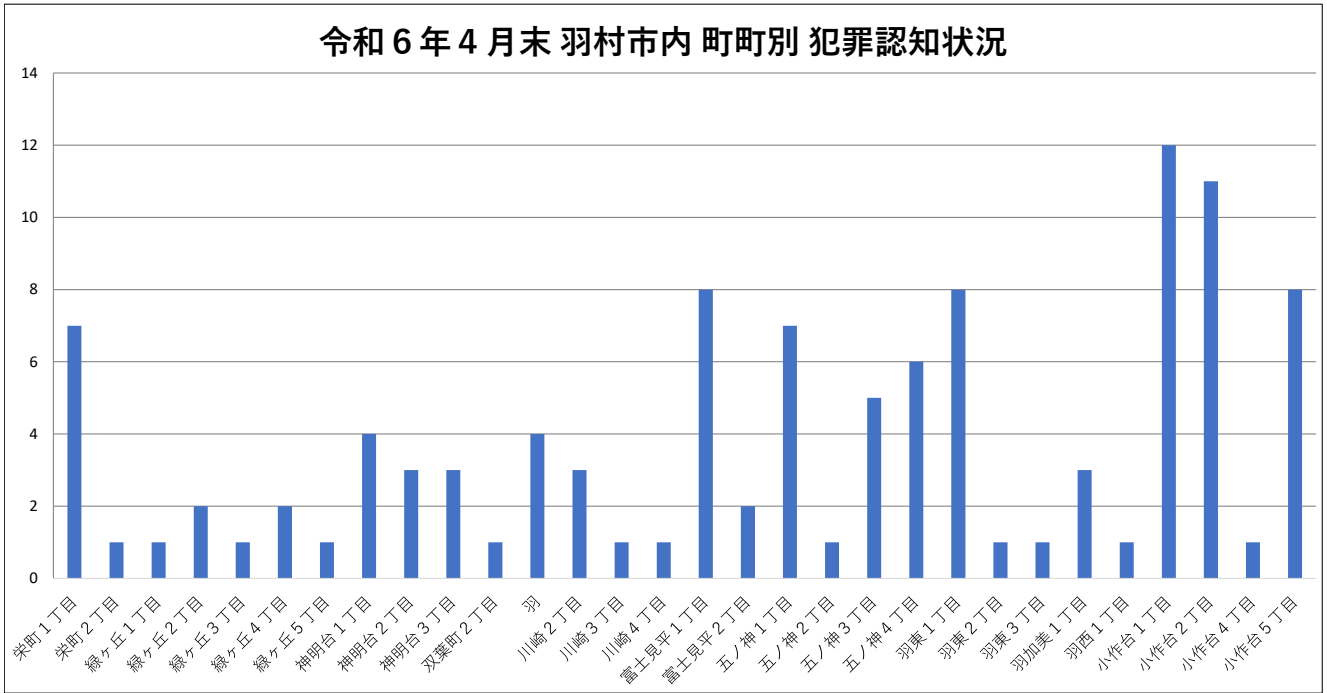

令和6年4月末 羽村市内犯罪認知件数

	総合計	粗暴犯		侵入窃盗	非侵入窃盗						その他			
		暴行	脅迫	その他	オートバイ盗	自転車盗	車上ねらい	工事場ねらい	万引き	その他	詐欺	占有離脱物横領	その他刑法犯	
栄町1丁目	7					4			2		1			
栄町2丁目	1					1								
緑ヶ丘1丁目	1					1								
緑ヶ丘2丁目	2									1				1
緑ヶ丘3丁目	1													1
緑ヶ丘4丁目	2					1					1			
緑ヶ丘5丁目	1					1								
神明台1丁目	4	1									2			1
神明台2丁目	3								2					1
神明台3丁目	3					3								
双葉町2丁目	1													1
羽	4													4
川崎2丁目	3									2			1	
川崎3丁目	1													1
川崎4丁目	1							1						
富士見平1丁目	8			1		2			2	3				
富士見平2丁目	2					2								
五ノ神1丁目	7					5				2				
五ノ神2丁目	1		1											
五ノ神3丁目	5					5								
五ノ神4丁目	6	1				4	1							
羽東1丁目	8					5				3				
羽東2丁目	1													1
羽東3丁目	1					1								
羽加美1丁目	3					1			1	1				
羽西1丁目	1									1				
小作台1丁目	12	1				7			1	1	1			1
小作台2丁目	11		1			2	3		2	2				1
小作台4丁目	1													1
小作台5丁目	8					5						2		1
計	110	3	2	1	2	51	1	1	10	16	5	3		15