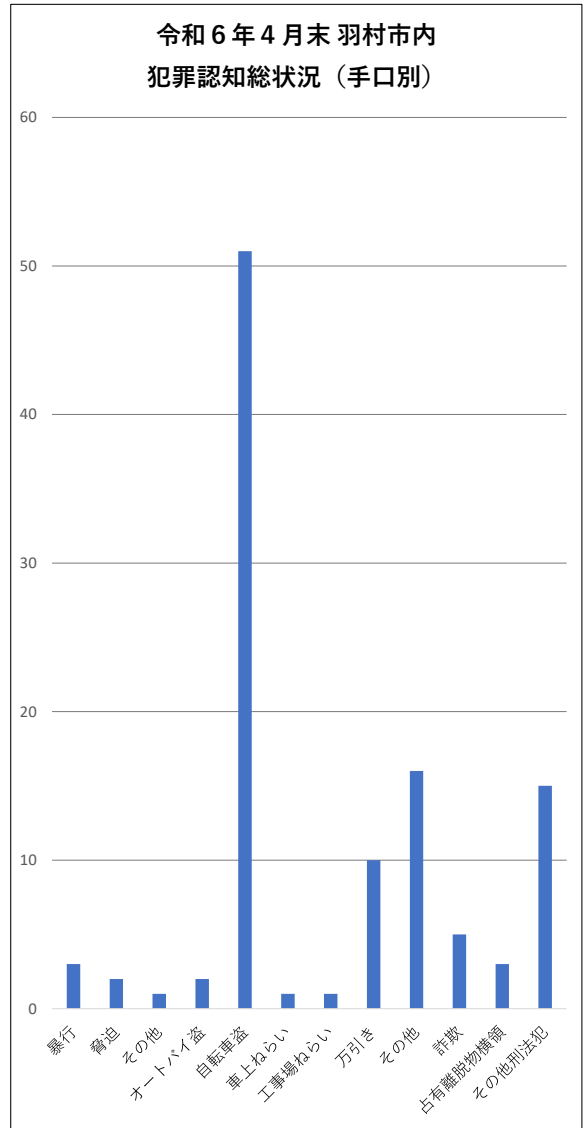

令和6年4月末 羽村市内犯罪認知件数

	総合計	粗暴犯		侵入窃盗	非侵入窃盗						その他			
		暴行	脅迫	その他	オートバイ盗	自転車盗	車上ねらい	工事場ねらい	万引き	その他	詐欺	占有離脱物横領	その他刑法犯	
栄町1丁目	7					4			2		1			
栄町2丁目	1					1								
緑ヶ丘1丁目	1					1								
緑ヶ丘2丁目	2									1				1
緑ヶ丘3丁目	1													1
緑ヶ丘4丁目	2					1					1			
緑ヶ丘5丁目	1					1								
神明台1丁目	4	1									2			1
神明台2丁目	3								2					1
神明台3丁目	3					3								
双葉町2丁目	1													1
羽	4													4
川崎2丁目	3									2			1	
川崎3丁目	1													1
川崎4丁目	1							1						
富士見平1丁目	8			1		2			2	3				
富士見平2丁目	2					2								
五ノ神1丁目	7					5				2				
五ノ神2丁目	1		1											
五ノ神3丁目	5					5								
五ノ神4丁目	6	1				4	1							
羽東1丁目	8					5				3				
羽東2丁目	1													1
羽東3丁目	1					1								
羽加美1丁目	3					1			1	1				
羽西1丁目	1									1				
小作台1丁目	12	1				7			1	1	1			1
小作台2丁目	11		1			2	3		2	2				1
小作台4丁目	1													1
小作台5丁目	8					5						2		1
計	110	3	2	1	2	51	1	1	10	16	5	3		15